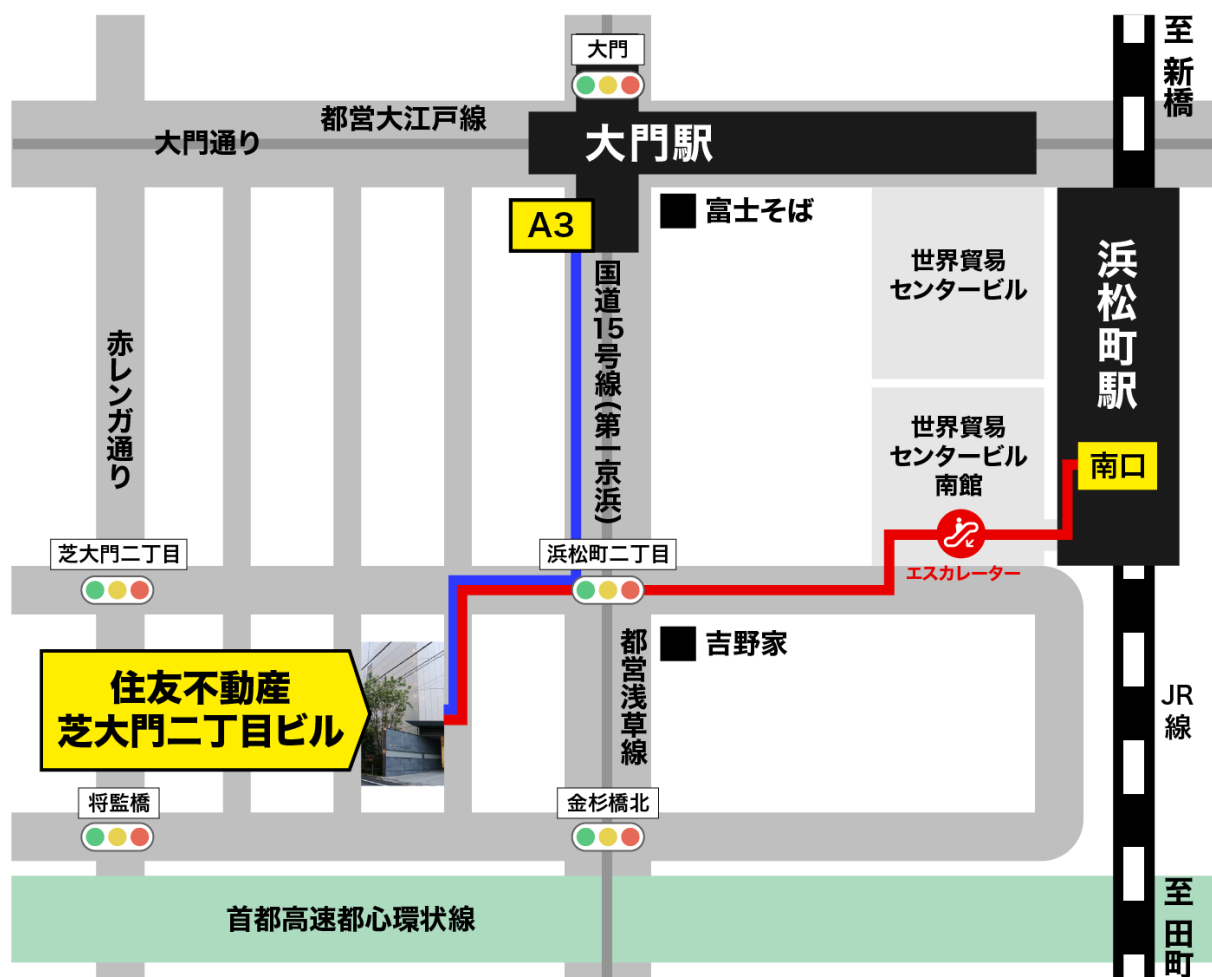

【会場案内図】

株式会社アーキテクト グループインタビュールーム

住 所：東京都港区芝大門二丁目 11 番 8 号 住友不動産芝大門二丁目ビル 8F

最寄駅：都営大江戸線「大門」駅 A3 出口より徒歩 4 分

都営三田線「芝公園」駅 A3 出口より徒歩 5 分

J R「浜松町」駅 南口より 徒歩 5 分

※近隣に似たような名称のビルがありますのでご注意ください。

【玄関】

・平日 20 時以降、土日祝日は入口がロックされていますので、担当までご連絡ください。